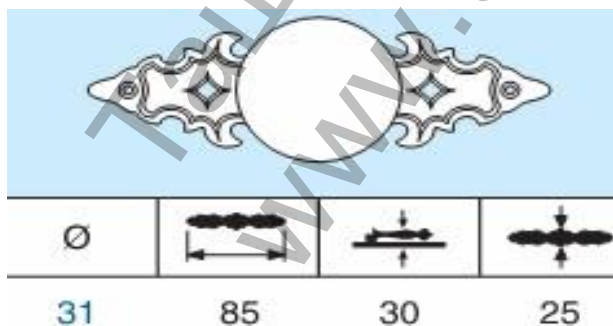

Дръжка Rei мебелна метал и порцелан ф 31 мм, 85x30x25 мм,  
стар месинг и бяло, R 826-031 AB/Wh

Продукт: [Дръжка Rei мебелна метал и порцелан ф 31 мм, 85x30x25 мм, стар месинг и бяло, R 826-031 AB/Wh](#)